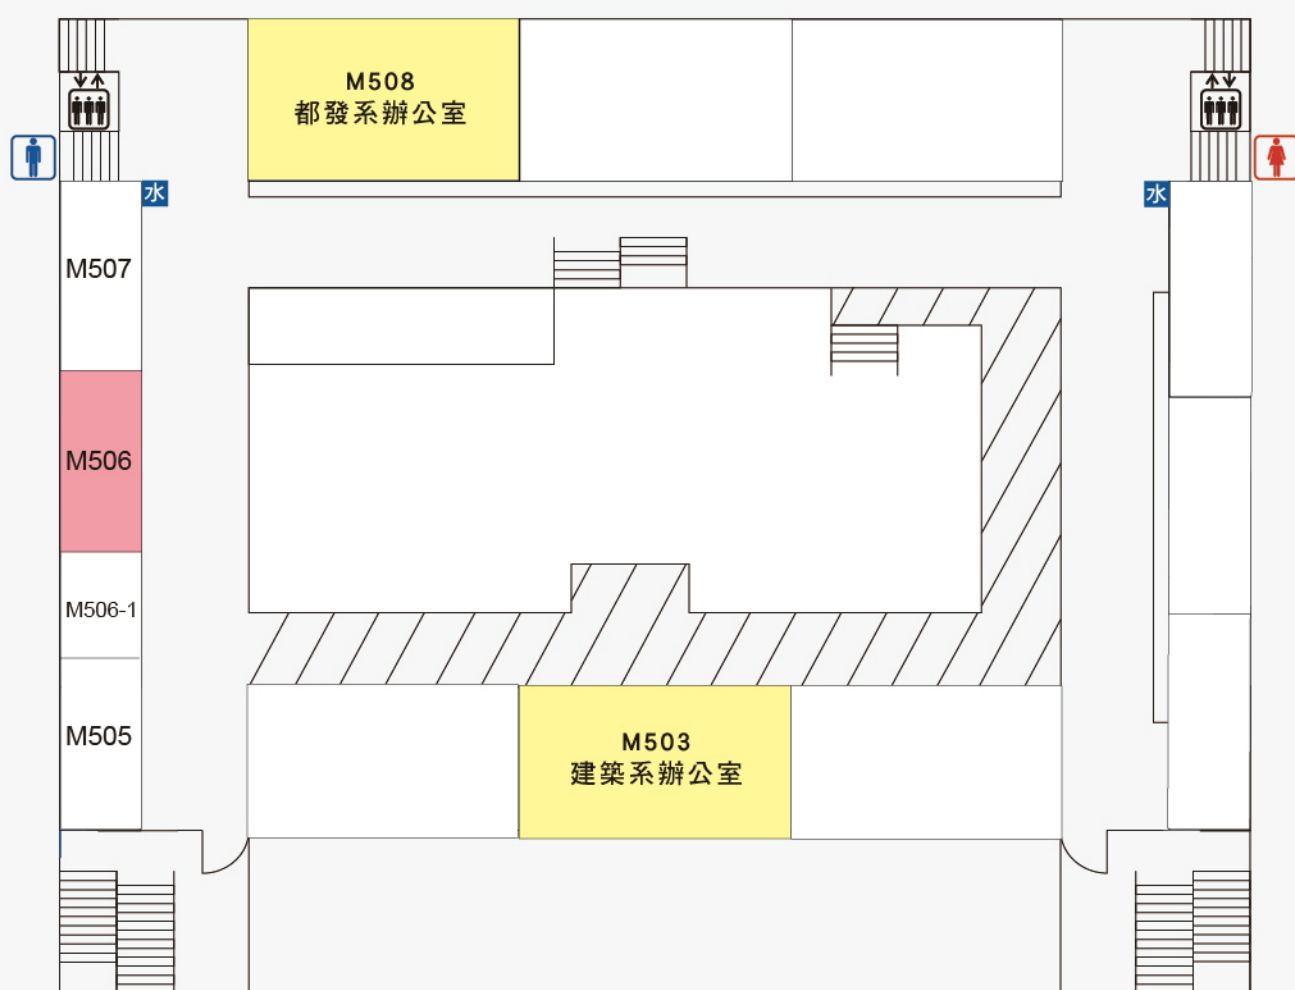

銘傳大學 2026 國際學術研討會

「永續未來 × 設計革新：淨零時代的創新思維」國際學術研討會
Sustainable Futures × Design Innovation: Creative Thinking in the Net-Zero Era

5F

設計大樓 (M棟) 平面配置圖

Ming Chuan University Design Building (M) Map

電梯

女廁

男廁

都發系/ 建築系辦公室

發表場地 (M506)